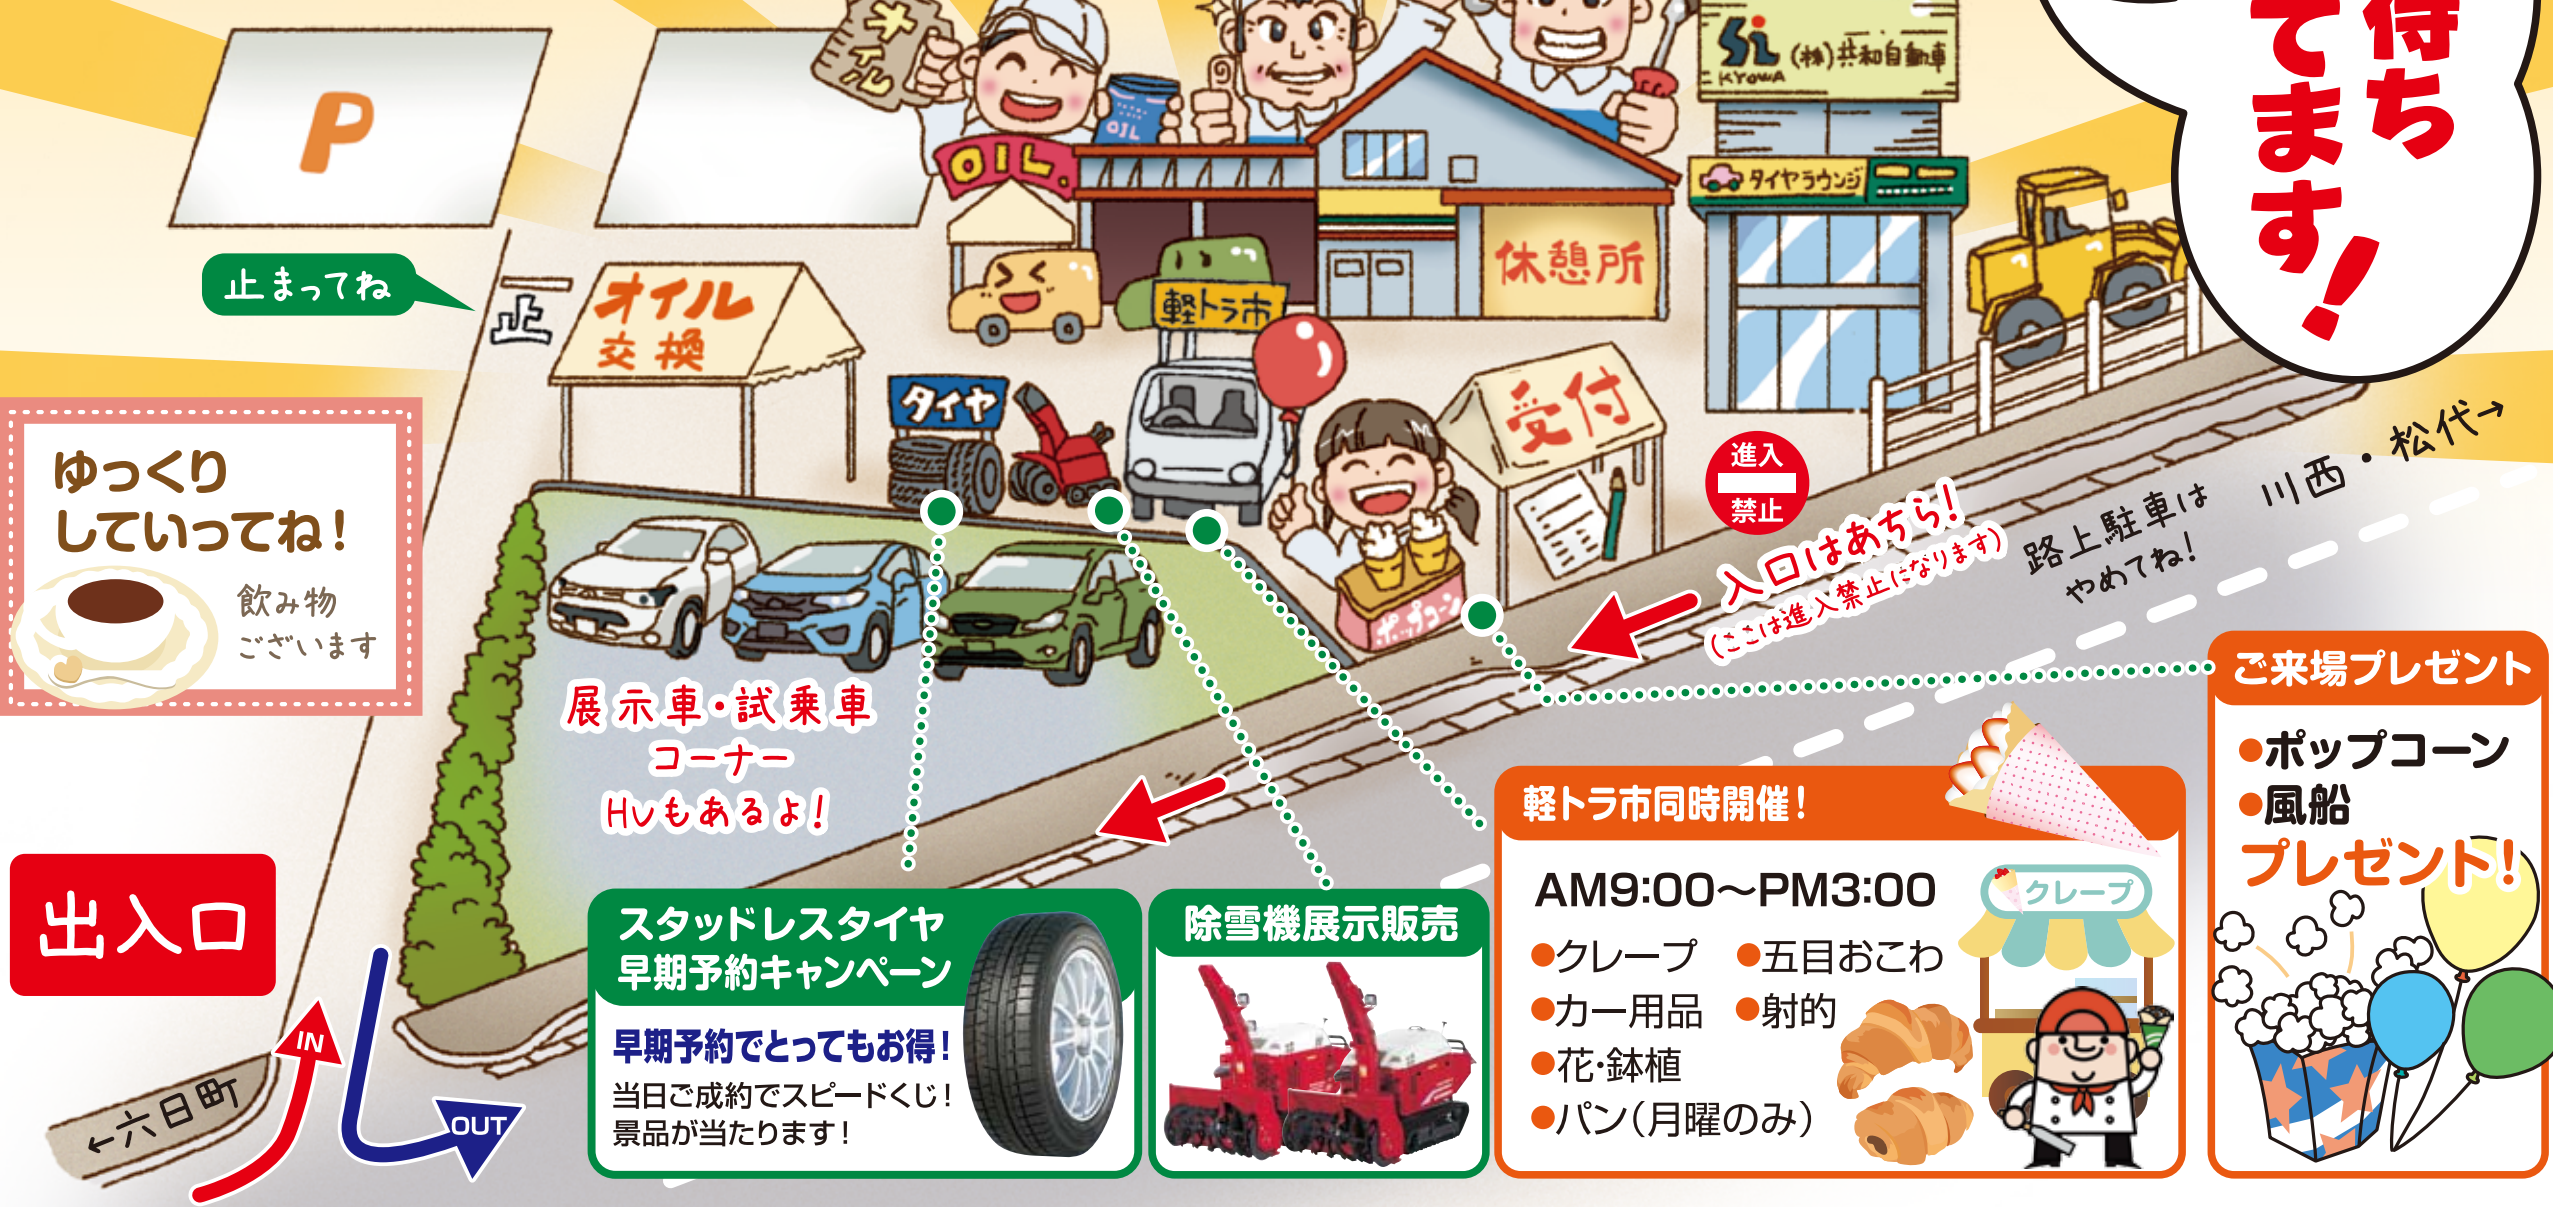

KYOWA GROUP 日頃の感謝を込めて...

大感謝祭!!

開催日時 **10月11日・12日**
AM9:00~PM5:00

開催会場はこちら!

開催場所 **(株)共和自動車**
会場案内図

今年もあるよ! 大人気の
オイル交換フェア!

きてね!

いろいろ
やっています!

お待ち
しています!

ゆっくり
していってね!
飲み物
ございます

展示車・試乗車
コーナー
HVもあるよ!

スタッドレスタイヤ
早期予約キャンペーン
早期予約でとってもお得!
当日ご成約でスピードくじ!
景品が当たります!

除雪機展示販売

軽トラ市同時開催!
AM9:00~PM3:00
●クレーブ ●五目おこわ
●カー用品 ●射的
●花・鉢植
●パン(月曜のみ)

ご来場プレゼント
●ポップコーン
●風船
プレゼント!

両日開催 AM9:00~PM5:00

オイル交換フェア

軽自動車 **500円** (税込)

2000cc **1,000円** (税込)

車検証をご持参の上、ご来店下さい。

※使用するオイルは5W-30になります。※クリーンディーゼル車は対象外とさせていただきます。
※上記に適合されないお車は、換油量が500cc上がるごとに500円プラスさせていただきます。
※輸入車・法人車・不正改造車のオイル交換はお断りさせていただきます。
※期間中はオイルエレメントの交換は別途にて承ります。
※お一人様一台とさせていただきます。 ※オイルが無くなり次第終了とさせていただきます。

この2日間のご予約で、5000円分の
クオカードプレゼント!

※数に限りがあります。無くなり次第終了とさせていただきます。

T-POINT

貯まる! 使える!

10日・20日はポイント2倍!!

車検・点検等のお支払いでポイントがどんどん貯まります!!
詳しくはスタッフにお尋ねください。

軽トラ

感謝祭価格 & 下取り保証